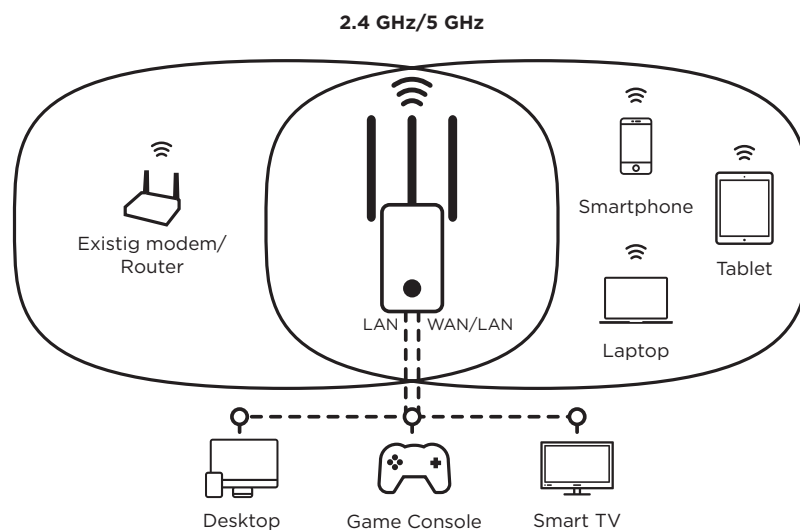

Hardware

Ethernetové porty	1× LAN port 10/100 Mb/s (Auto MDI/MDIX) 1× WAN/LAN port 10/100 Mb/s (Auto MDI/MDIX)
Tlačítka	Zapnutí/vypnutí, volič provozního režimu (opakovač / přístupový bod / router), Connect & Secure, reset
LED indikátory	Napájení, 3× inteligentní LED indikátor Wi-Fi sítě, WAN, LAN, Connect & Secure
Napájení	Interní, 100–240 V, 50/60 Hz, 0,3 A
Standardy	IEEE 802.11ac/n/g/b/a, IEEE 802.3, IEEE 802.3u

Software

Průvodce konfiguračí	Opakovač, router, přístupový bod
Typ WAN	Dynamická IP adresa, statická IP adresa, PPPoE
DHCP	Automaticky, server, klient
Správa	Webové uživatelské rozhraní, nastavení času, zálohování/obnovení konfigurace, aktualizace firmwaru
Internetový protokol	IPv4

Ostatní specifikace

Certifikace	CE
Obsah balení	REPEATER750v2 Ethernetový kabel Pokyny k instalaci Záruční list
Systémové požadavky	Windows 7, 8, 8.1, 10, Mac OS X, Linux, internetový prohlížeč
Prostředí	Provozní teplota: 0 °C až +40 °C Skladovací teplota: -10 °C až +70 °C Provozní vlhkost: 10 % až 90 %, bez kondenzace Skladovací vlhkost: 10 % až 90 %, bez kondenzace
Rozměry (Š × H × V)	80 x 72 x 164 mm
Hmotnost	0,11 kg

EAN REPEATER750v2 : 9120072373831
PCB : 10 pcs